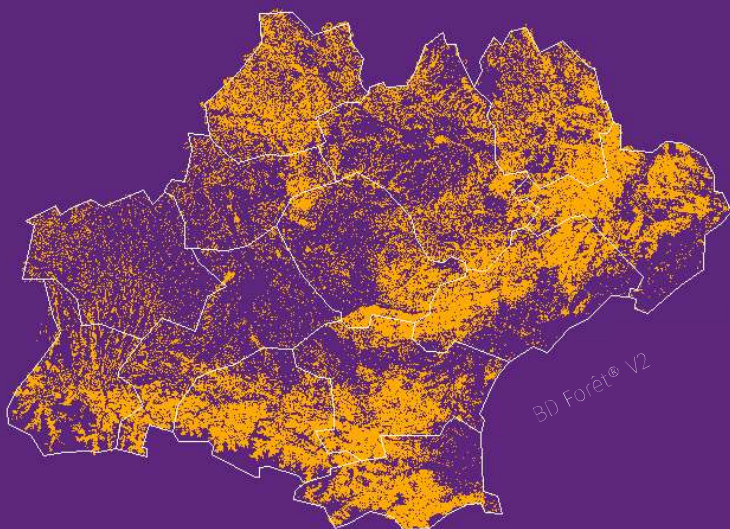

LES FORÊTS D'

OCCITANIE

5^e RÉGION LA PLUS BOISÉE DE FRANCE

35 % COUVERT
PAR LA **FORÊT**

2 570 000 HECTARES DE FORÊT

CHÊNE PUBESCENT

ESSENCES PRINCIPALES
EN SURFACE

81 % PROPRIÉTÉ PRIVÉE

 75 % AU NIVEAU NATIONAL

PEUPLLEMENTS
PEU DIVERSIFIÉS

63 % CONTENANT 1 ESSENCE D'ARBRE

78 %
DE FEUILLUS

 74 % AU NIVEAU NATIONAL

5^e RÉGION EN VOLUME DE BOIS

331 MILLIONS DE m³

DONT 29 % DE PETITS BOIS