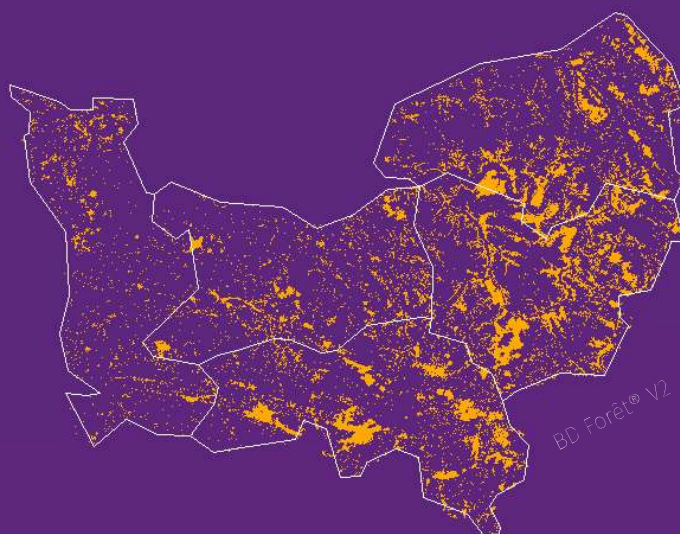

LES FORÊTS DE NORMANDIE

2^e RÉGION LA MOINS BOISÉE DE FRANCE

14 % COUVERT
PAR LA FORÊT

420 000 HECTARES DE FORÊT

CHÊNE ROUVRE

ESSENCES PRINCIPALES
EN SURFACE

77 % PROPRIÉTÉ PRIVÉE

 75 % AU NIVEAU NATIONAL

85 %
DE FEUILLUS

 74 % AU NIVEAU NATIONAL

22 % DE LA SURFACE
DE LA FORÊT EST PLANTÉE

2^e RÉGION LA PLUS PLANTÉE

10^e RÉGION EN VOLUME DE BOIS

80 MILLIONS DE m³

DONT 38 % DE GROS BOIS ET TRÈS GROS BOIS

PENTES FAIBLES - ACCÈS SIMPLE