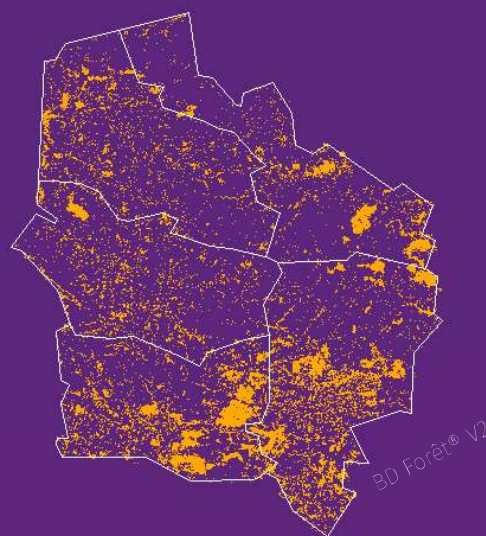

LES FORÊTS DES HAUTS-DE-FRANCE

11^e RÉGION LA PLUS BOISÉE DE FRANCE

15 % COUVERT
PAR LA FORÊT

470 000 HECTARES DE FORÊT

CHÊNE PÉDONCULÉ

ESSENCES PRINCIPALES
EN SURFACE

75 % PROPRIÉTÉ PRIVÉE

75 % AU NIVEAU NATIONAL

97 % DE FEUILLUS RÉGION LA PLUS FEUILLUE

DONT 20 % DE LA SURFACE NATIONALE EN PEUPLERAIES

8^e RÉGION EN VOLUME DE BOIS

84 MILLIONS DE m³

DONT 38 % DE GROS BOIS ET TRÈS GROS BOIS

PENTES FAIBLES - ACCÈS SIMPLE