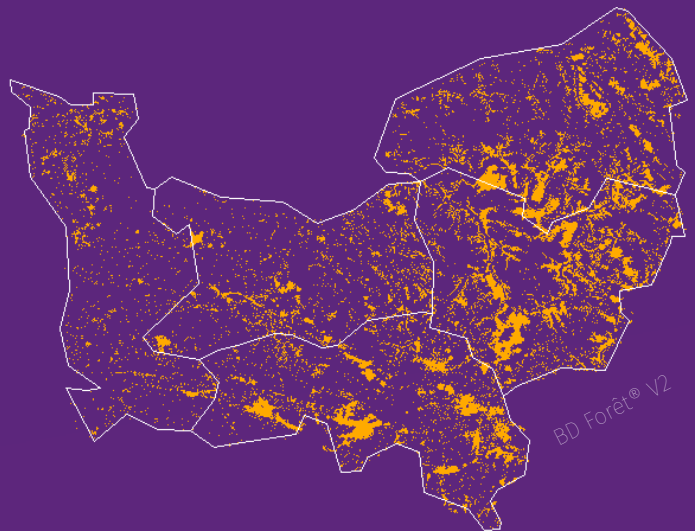

LES FORÊTS DE NORMANDIE

12^e RÉGION LA PLUS BOISÉE DE FRANCE

14 % COUVERT
PAR LA FORÊT

430 000 HECTARES DE FORÊT

CHÊNE ROUVRE

ESSENCES PRINCIPALES
EN SURFACE

77 % PROPRIÉTÉ PRIVÉE

 75 % AU NIVEAU NATIONAL

86 %
DE FEUILLUS

 74 % AU NIVEAU NATIONAL

 17 % DE LA SURFACE
DE LA FORÊT EST PLANTÉE

3^e RÉGION LA PLUS PLANTÉE

9^e RÉGION EN VOLUME DE BOIS

81 MILLIONS DE m³

DONT 36 % DE GROS BOIS ET TRÈS GROS BOIS

PENTES FAIBLES - ACCÈS SIMPLE