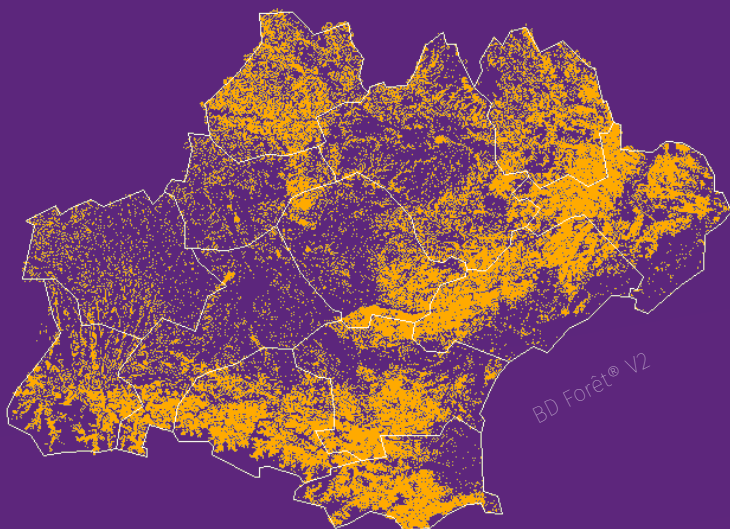

LES FORÊTS D'

OCCITANIE

5^e RÉGION LA PLUS BOISÉE DE FRANCE

35 % COUVERT
PAR LA FORÊT

2 550 000 HECTARES DE FORÊT

CHÊNE PUBESCENT

ESSENCES PRINCIPALES
EN SURFACE

80 % PROPRIÉTÉ PRIVÉE

 75 % AU NIVEAU NATIONAL

PEUPLLEMENTS
PEU DIVERSIFIÉS

64 % CONTENANT 1 ESSENCE D'ARBRE

77 %
DE FEUILLUS

 73 % AU NIVEAU NATIONAL

5^e RÉGION EN VOLUME DE BOIS

327 MILLIONS DE m³

DONT 29 % DE PETITS BOIS